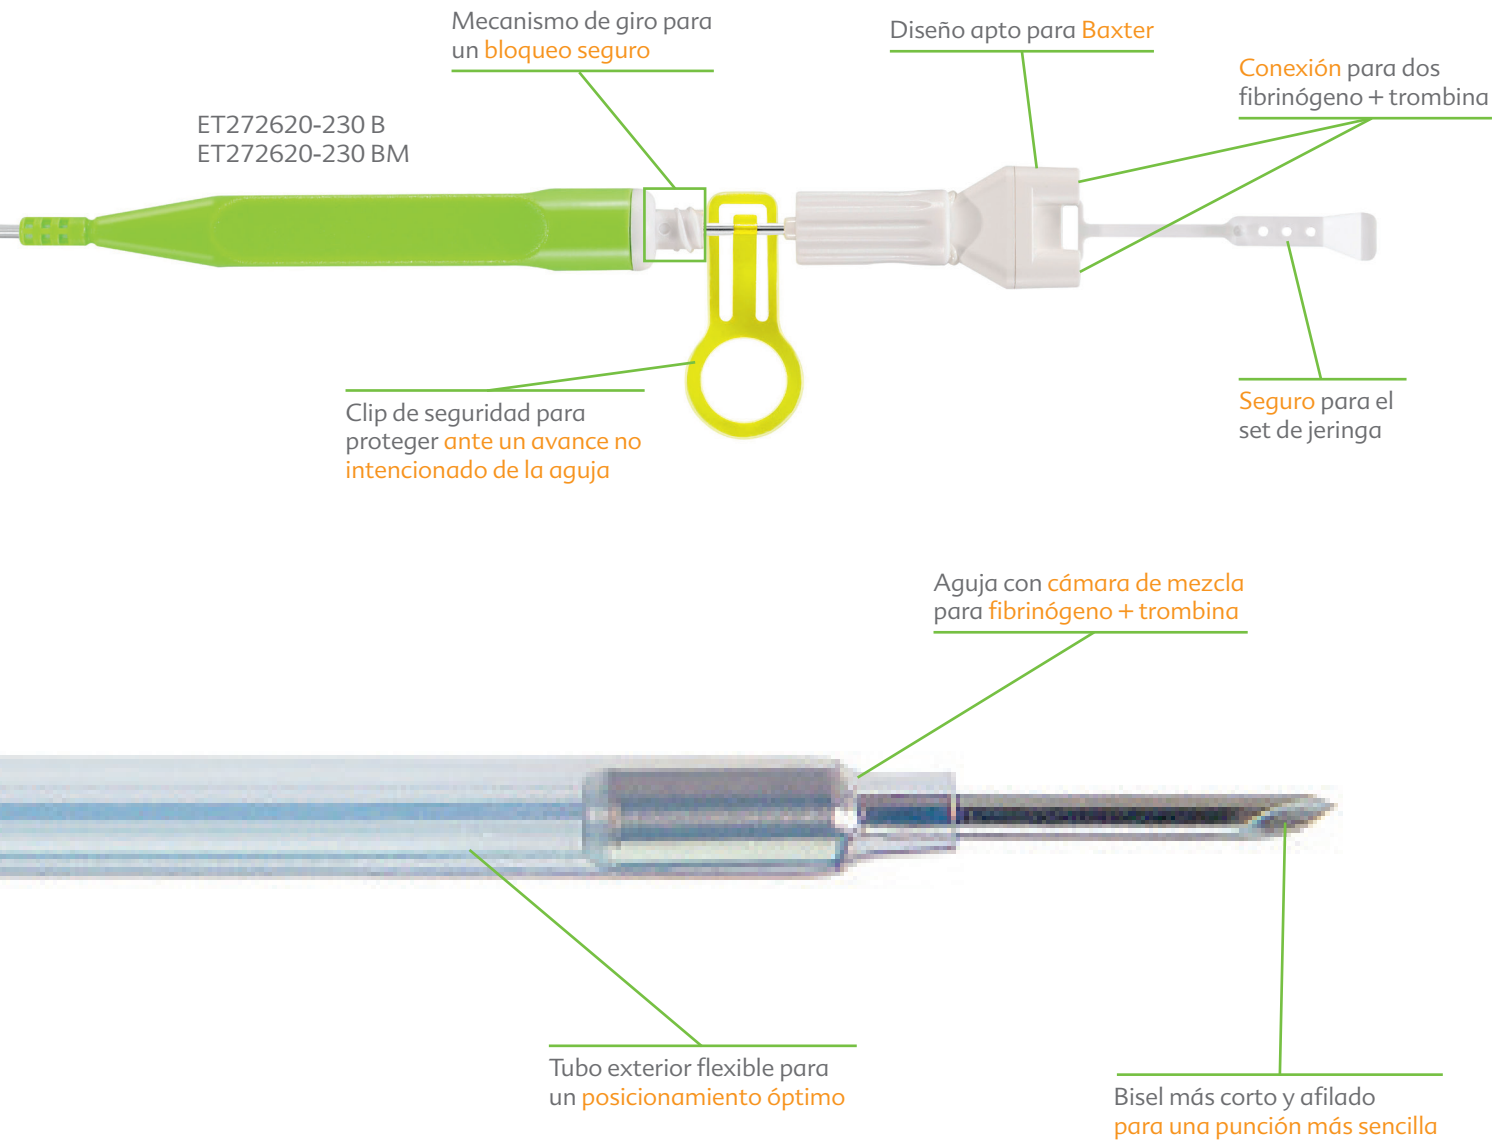

Desechable

Todo bien cerrado

Aguja desechable de doble lumen
para sellado con fibrina

MASLANKA Aguja desechable de doble lumen para sellado con fibrina

Desechable

Aguja de doble lumen para sellado con fibrina

Nuestro producto desechable.

Referencia	Canal de trabajo desde Ø	Diámetro de la aguja	Longitud de la aguja	Longitud de trabajo	Ud. de	Versión
ET272620-230 B	2,8 mm	Ø 0,9 mm	6,0 mm	230 cm	5 uds.	Dentro de Alemania
ET272620-230 BM	2,8 mm	Ø 0,9 mm	6,0 mm	230 cm	5 uds.	Fuera de Alemania