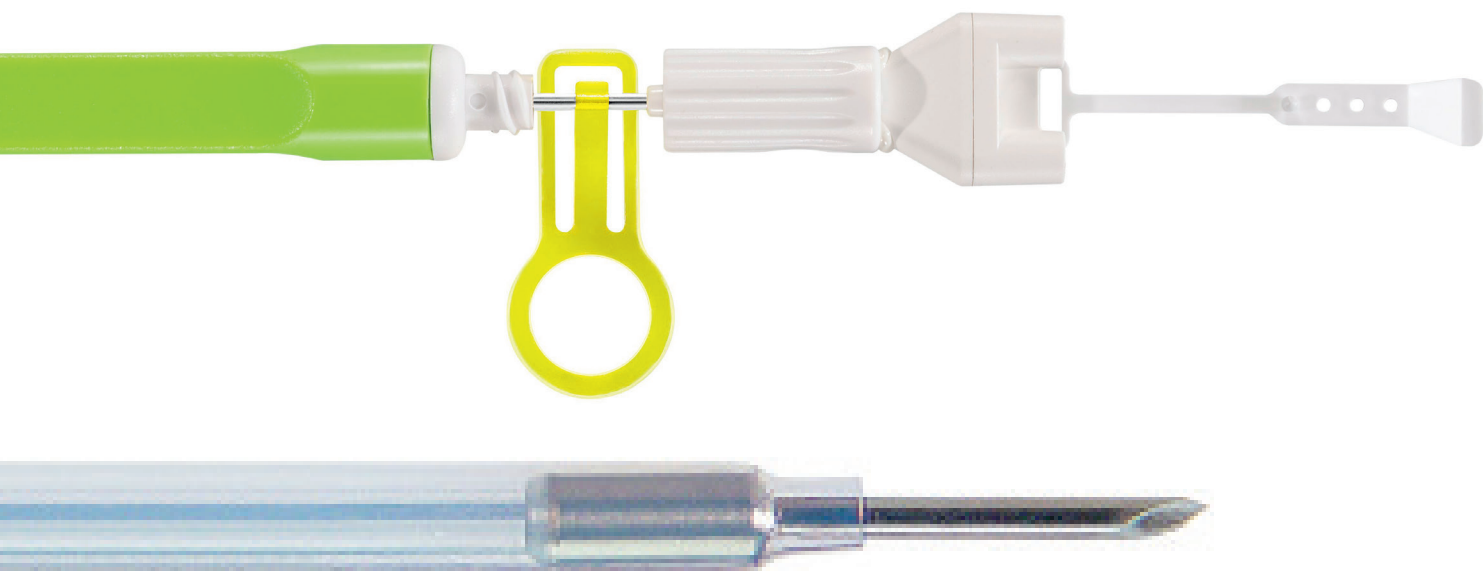

Desechable

Todo bien cerrado

Aguja desechable de doble lumen
para sellado con fibrina

MASLANKA Aguja desechable de doble lumen para sellado con fibrina

Desechable

Aguja de doble lumen para sellado con fibrina

Nuestro producto desechable.

Referencia	Canal de trabajo desde Ø	Diámetro de la aguja	Longitud de la aguja	Longitud de trabajo	Ud. de	Versión
ET272620-230 B	2,8 mm	Ø 0,9 mm	6,0 mm	230 cm	5 uds.	Dentro de Alemania
ET272620-230 BM	2,8 mm	Ø 0,9 mm	6,0 mm	230 cm	5 uds.	Fuera de Alemania